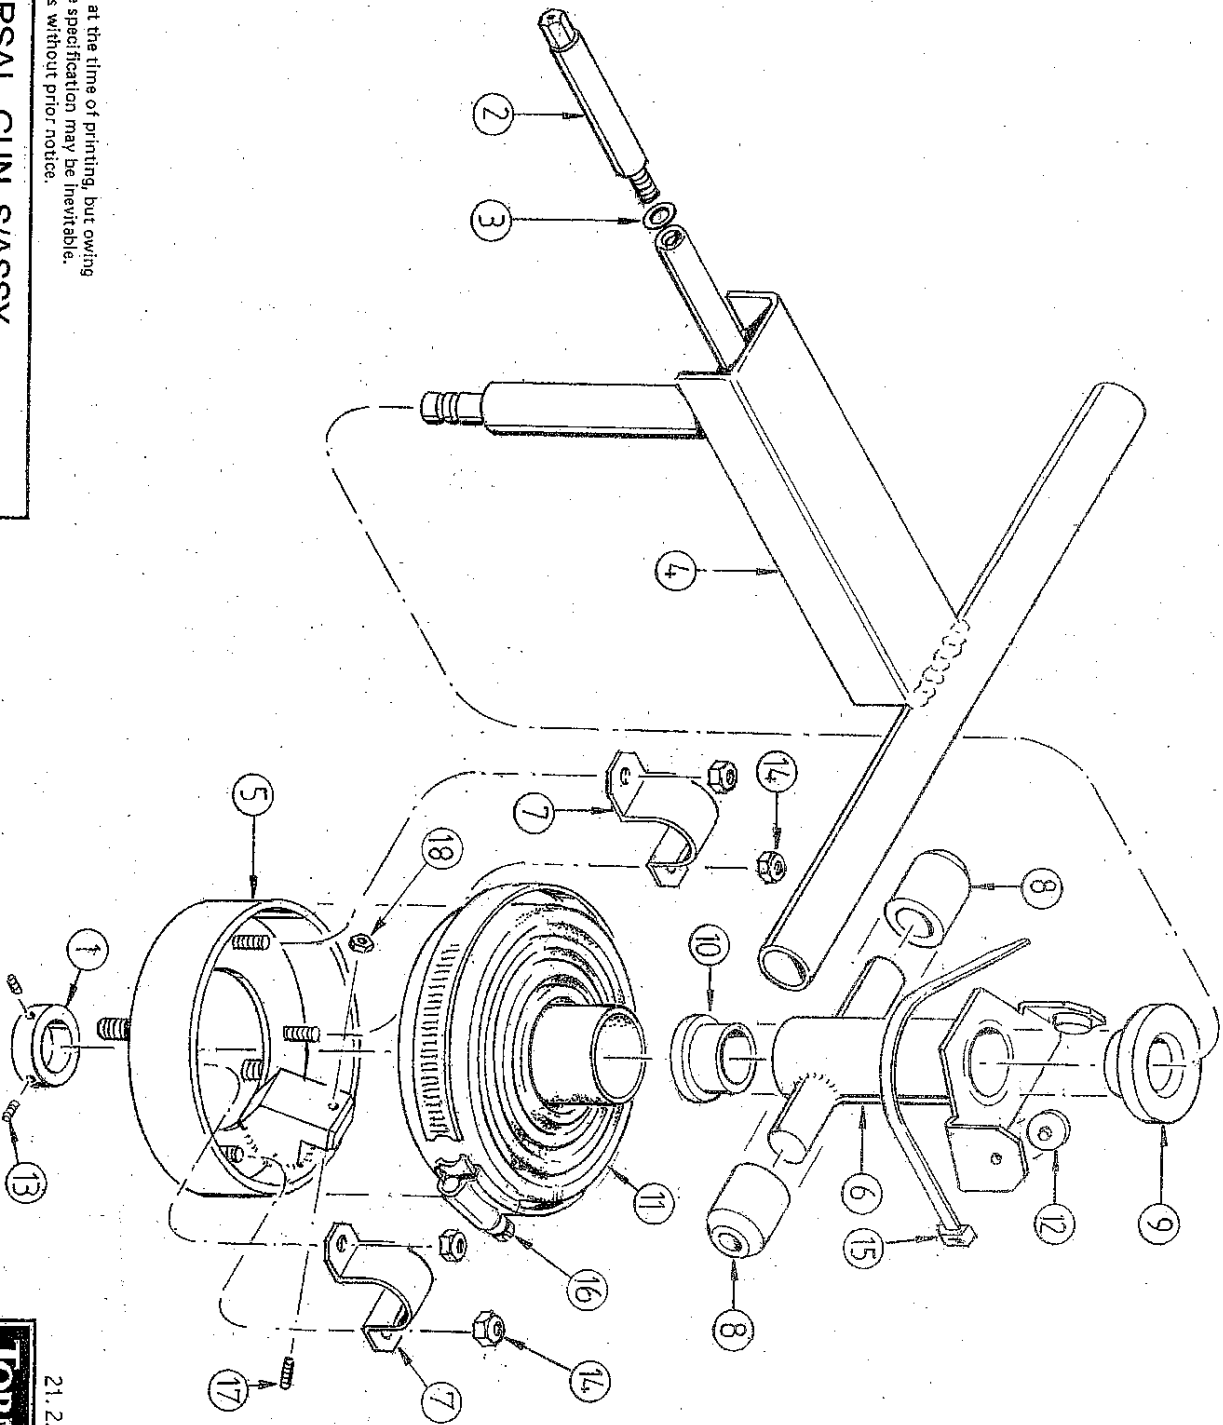

4 VALVE INLET + STRUM BOX

Item Part number & Description

- 1 1H00-216 S/W COLLAR 30 MM
- 2 1H00-419 AB GUN NOZZLE
- 3 1H00-429 AB NOZZLE WASHER
- 4 1H01-417 AB UNIVERSAL GUN BODY
- 5 1H01-420 AB UNIVERSAL GUN BASE
- 6 1H01-421 AB UNIVERSAL GUN CARRIER
- 7 1H01-422 AB UNIVERSAL GUN CARRIER CLAMP
- 8 1H01-423 AB UNIVERSAL GUN ELEVATION BEARING
- 9 1H01-424 AB UNIVERSAL GUN TOP BEARING
- 10 1H01-425 AB UNIVERSAL GUN BOTTOM BEARING
- 11 1H01-426 AB UNIVERSAL GUN GAITER
- 12 0E90-810 RUBBER INSERT FOOT ROUND
- 13 0E90-541 SOCKET SET SCREW M5X 5MM KCP
- 14 0E90-545 NUT M6 NYLOC
- 15 0E90-542 ELE038 CABLE TIE BLACK 300X4.8MM
- 16 0H15-001 HOSE CLIP(90-110MM)STAINLESS STEEL
- 17 0E90-542 SOCKET SET SCREW M5 X 12MM S/STEEL
- 18 0F00-545 M5 FULL NUT S/S